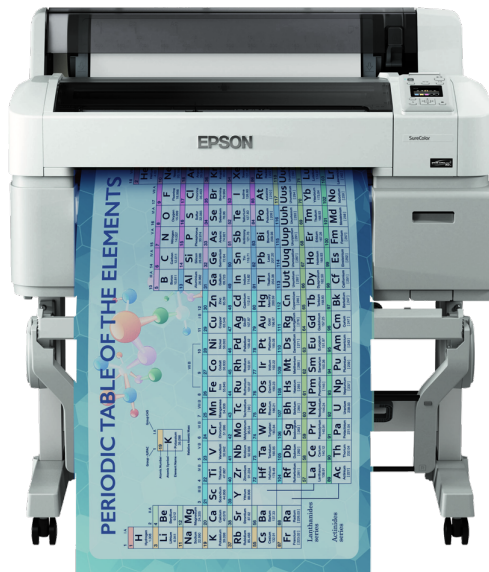

SureColor SC-T3200 (with stand)

FICHA TÉCNICA

Impresora de 24 pulgadas muy productiva que combina rendimiento, calidad y rentabilidad para ahorrarte tiempo y dinero

La impresora SureColor SC-T3200 optimiza el rendimiento en entornos de producción de gráficos, CAD y GIS de gran actividad. El eficaz procesamiento de imágenes y la rápida velocidad de impresión satisfacen las necesidades del mercado: máxima productividad y flexibilidad. Los cabezales de impresión PrecisionCore TFP de Epson no tienen que sustituirse y, junto con la tinta UltraChrome XD, proporcionan el nivel más alto de rendimiento, rentabilidad y compatibilidad versátil con soportes.

Perfecta para gráficos, CAD y GIS

La SureColor SC-T3200 es una de las impresoras de gran formato, alta velocidad y 4 colores de la serie SureColor SC-T diseñada para producir una gran variedad de aplicaciones gráficas, CAD y GIS de alta calidad en los entornos de diseño, impresión comercial, copisterías, arquitectura, construcción, ingeniería, puntos de venta y educación.

Muy productiva

Para ofrecer la máxima productividad, la SureColor SC-T3200 cuenta con 1 GB de RAM para procesamiento de imágenes ultrarrápido y un disco duro opcional de 320 GB para guardar trabajos en la memoria caché y recuperarlos de ella. El soporte PostScript opcional con doble CPU de 1,6 GHz permite la impresión de archivos grandes y con muchos datos de forma rápida y directa desde los principales programas CAD y de diseño. Además, la SureColor SC-T3200 es rápida: tarda solo 28 segundos en imprimir una copia en A1.